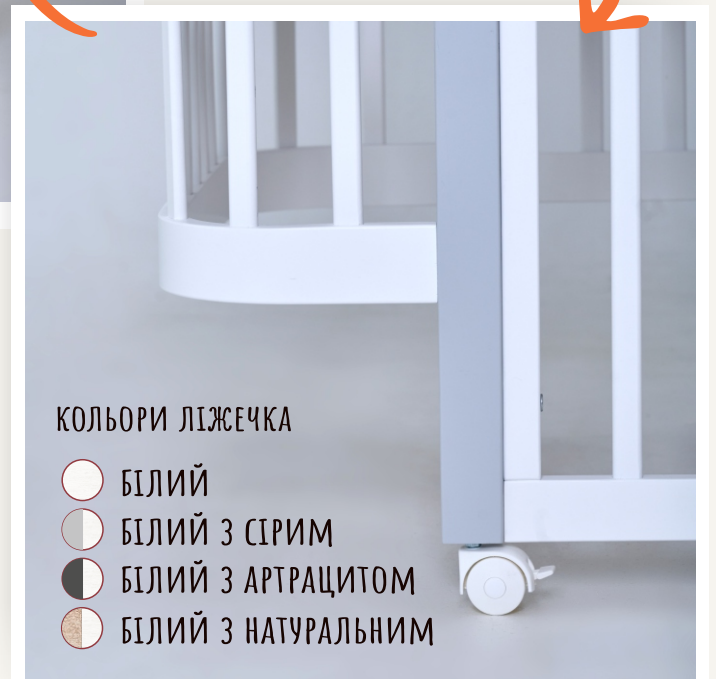

1230 x 680 x 930 мм

(зовнішній розмір)

матрац - 4 рівня висоти

вік - від народження

до 5 років

КОЛІР: БІЛИЙ З СІРИМ

МІЯ

✓ Маятниковий механізм
(на підшипниках)
для коливання з
можливістю фіксації