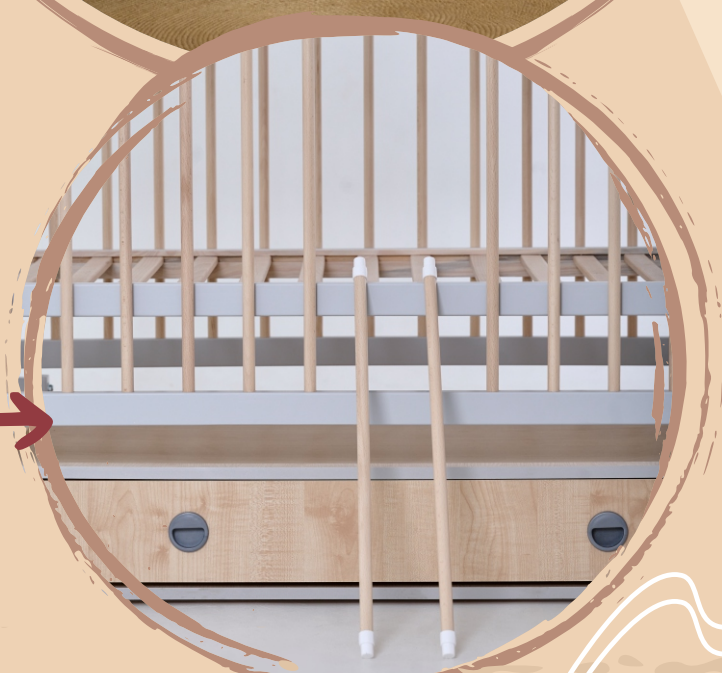

(внутрішній розмір)

ДхШхВ -

1250 x 660 x 920 мм

(зовнішній розмір)

матрац - 3 рівня висоти

вік - від народження

до 5 років

*Зроблено
з любов'ю*

Маятниковий механізм

(на підшипниках)

для коливання з

можливістю фіксації

КОЛІР: СІРИЙ З НАТУРАЛЬНИМ

- Містка шухляда **ЗАКРИТОГО ТИПУ**
(на роликових направляючих)

ДИТЯЧЕ ЛІЖЕЧКО

КАЗКА

НОВИНКА

- **Всі ліжечка мають безпечні округлі форми та поліровані поверхні**

КОЛЬОРИ ЛІЖЕЧКА

-  СІРИЙ З НАТУРАЛЬНИМ
-  БІЛИЙ З НАТУРАЛЬНИМ
-  БІЛИЙ

КОЛІР: БІЛИЙ З НАТУРАЛЬНИМ

ДИТЯЧЕ ЛІЖЕЧКО

КОЛІР: БІЛИЙ

*Зроблено
з любов'ю*